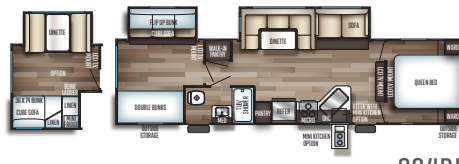

251RK

264CK

264DBH

264L

274DBH

274RK

294BH

CHEROKEE WEST COAST FLOORPLANS & SPECS