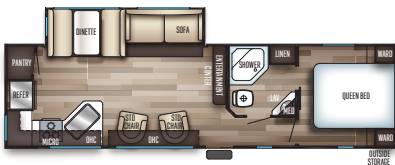

251RK

264CK

264DBH

264L

274DBH

274RK

294BH

CHEROKEE WEST COAST FLOORPLANS & SPECS