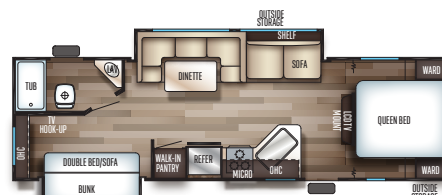

17BH

21RB

22RD

22BH

23DBH

23MK

26BH

26DBH

27DBS

29TE

22RR

27RR

	17BH	21RB	22RD	22BH	23DBH	23MK	26BH	26DBH	27DBS	29TE	22RR	27RR
GVWR	7480	7,539	7,472	7,485	7,613	TBA	7,505	7,799	9,609	TBA	7,601	8,010
HITCH WEIGHT (LBS.)	480	539	472	485	613	TBA	505	799	809	TBA	601	1,010
UVW (LBS.)	3,888	4,945	4,580	4,767	5,326	TBA	4,943	6,203	6,879	TBA	4,777	6,076
CCC (LBS.)	3,592	2,594	2,892	2,680	2,287	TBA	2,562	1,596	2,730	TBA	2,824	1,934
EXTERIOR LENGTH	23' 4"	25' 4"	26' 1"	27' 6"	29' 2"	TBA	29' 3"	32' 2"	32' 9"	TBA	28' 10"	33' 3"
EXTERIOR HEIGHT	10' 6"	10' 6"	10' 6"	10' 6"	10' 6"	TBA	10' 6"	10' 6"	10' 6"	TBA	10' 6"	10' 6"
EXTERIOR WIDTH	97"	97"	97"	97"	97"	TBA	97"	97"	97"	TBA	97"	97"
FRESH WATER (GAL.)	46	46	46	46	46	TBA	46	46	46	TBA	46	46
GRAY WATER (GAL.)	32	32	42	64	32	TBA	32	64	64	TBA	32	32
BLACK WATER (GAL.)	42	42	42	32	42	TBA	42	42	42	TBA	42	42
AWNING SIZE (FT)	15	15	15	18	15	TBA	15	15	15	TBA	15	15