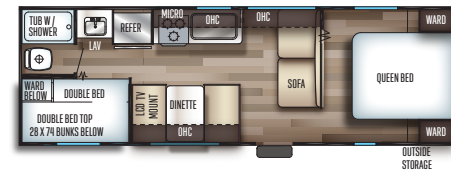

17BH

21RB

22RD

22BH

23DBH

23MK

26BH

26DBH

27DBS

29TE

22RR

27RR

	17BH	21RB	22RD	22BH	23DBH	23MK	26BH	26DBH	27DBS	29TE	22RR	27RR
GVWR	7480	7,539	7,472	7,485	7,613	TBA	7,505	7,799	9,609	TBA	7,601	8,010
HITCH WEIGHT (LBS.)	480	539	472	485	613	TBA	505	799	809	TBA	601	1,010
UVW (LBS.)	3,888	4,945	4,580	4,767	5,326	TBA	4,943	6,203	6,879	TBA	4,777	6,076
CCC (LBS.)	3,592	2,594	2,892	2,680	2,287	TBA	2,562	1,596	2,730	TBA	2,824	1,934
EXTERIOR LENGTH	23' 4"	25' 4"	26' 1"	27' 6"	29' 2"	TBA	29' 3"	32' 2"	32' 9"	TBA	28' 10"	33' 3"
EXTERIOR HEIGHT	10' 6"	10' 6"	10' 6"	10' 6"	10' 6"	TBA	10' 6"	10' 6"	10' 6"	TBA	10' 6"	10' 6"
EXTERIOR WIDTH	97"	97"	97"	97"	97"	TBA	97"	97"	97"	TBA	97"	97"
FRESH WATER (GAL.)	46	46	46	46	46	TBA	46	46	46	TBA	46	46
GRAY WATER (GAL.)	32	32	42	64	32	TBA	32	64	64	TBA	32	32
BLACK WATER (GAL.)	42	42	42	32	42	TBA	42	42	42	TBA	42	42
AWNING SIZE (FT)	15	15	15	18	15	TBA	15	15	15	TBA	15	15