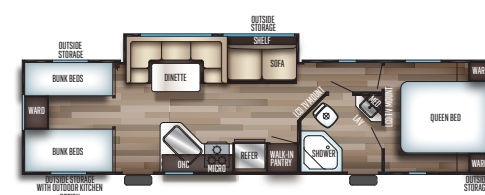

17BH

21RB

22RD

22BH

23DBH

23MK

26BH

26DBH

27DBS

29TE

22RR

27RR

	17BH	21RB	22RD	22BH	23DBH	23MK	26BH	26DBH	27DBS	29TE	22RR	27RR
GVWR	7480	7,539	7,472	7,485	7,613	TBA	7,505	7,799	9,609	TBA	7,601	8,010
HITCH WEIGHT (LBS.)	480	539	472	485	613	TBA	505	799	809	TBA	601	1,010
UVW (LBS.)	3,888	4,945	4,580	4,767	5,326	TBA	4,943	6,203	6,879	TBA	4,777	6,076
CCC (LBS.)	3,592	2,594	2,892	2,680	2,287	TBA	2,562	1,596	2,730	TBA	2,824	1,934
EXTERIOR LENGTH	23' 4"	25' 4"	26' 1"	27' 6"	29' 2"	TBA	29' 3"	32' 2"	32' 9"	TBA	28' 10"	33' 3"
EXTERIOR HEIGHT	10' 6"	10' 6"	10' 6"	10' 6"	10' 6"	TBA	10' 6"	10' 6"	10' 6"	TBA	10' 6"	10' 6"
EXTERIOR WIDTH	97"	97"	97"	97"	97"	TBA	97"	97"	97"	TBA	97"	97"
FRESH WATER (GAL.)	46	46	46	46	46	TBA	46	46	46	TBA	46	46
GRAY WATER (GAL.)	32	32	42	64	32	TBA	32	64	64	TBA	32	32
BLACK WATER (GAL.)	42	42	42	32	42	TBA	42	42	42	TBA	42	42
AWNING SIZE (FT)	15	15	15	18	15	TBA	15	15	15	TBA	15	15