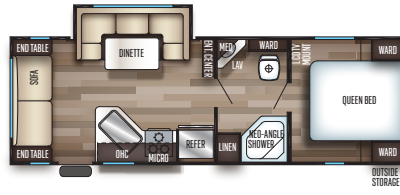

17BH

21RB

22RD

22BH

23DBH

23MK

26BH

26DBH

27DBS

29TE

22RR

27RR

	17BH	21RB	22RD	22BH	23DBH	23MK	26BH	26DBH	27DBS	29TE	22RR	27RR
GVWR	7480	7,539	7,472	7,485	7,613	TBA	7,505	7,799	9,609	TBA	7,601	8,010
HITCH WEIGHT (LBS.)	480	539	472	485	613	TBA	505	799	809	TBA	601	1,010
UVW (LBS.)	3,888	4,945	4,580	4,767	5,326	TBA	4,943	6,203	6,879	TBA	4,777	6,076
CCC (LBS.)	3,592	2,594	2,892	2,680	2,287	TBA	2,562	1,596	2,730	TBA	2,824	1,934
EXTERIOR LENGTH	23' 4"	25' 4"	26' 1"	27' 6"	29' 2"	TBA	29' 3"	32' 2"	32' 9"	TBA	28' 10"	33' 3"
EXTERIOR HEIGHT	10' 6"	10' 6"	10' 6"	10' 6"	10' 6"	TBA	10' 6"	10' 6"	10' 6"	TBA	10' 6"	10' 6"
EXTERIOR WIDTH	97"	97"	97"	97"	97"	TBA	97"	97"	97"	TBA	97"	97"
FRESH WATER (GAL.)	46	46	46	46	46	TBA	46	46	46	TBA	46	46
GRAY WATER (GAL.)	32	32	42	64	32	TBA	32	64	64	TBA	32	32
BLACK WATER (GAL.)	42	42	42	32	42	TBA	42	42	42	TBA	42	42
AWNING SIZE (FT)	15	15	15	18	15	TBA	15	15	15	TBA	15	15